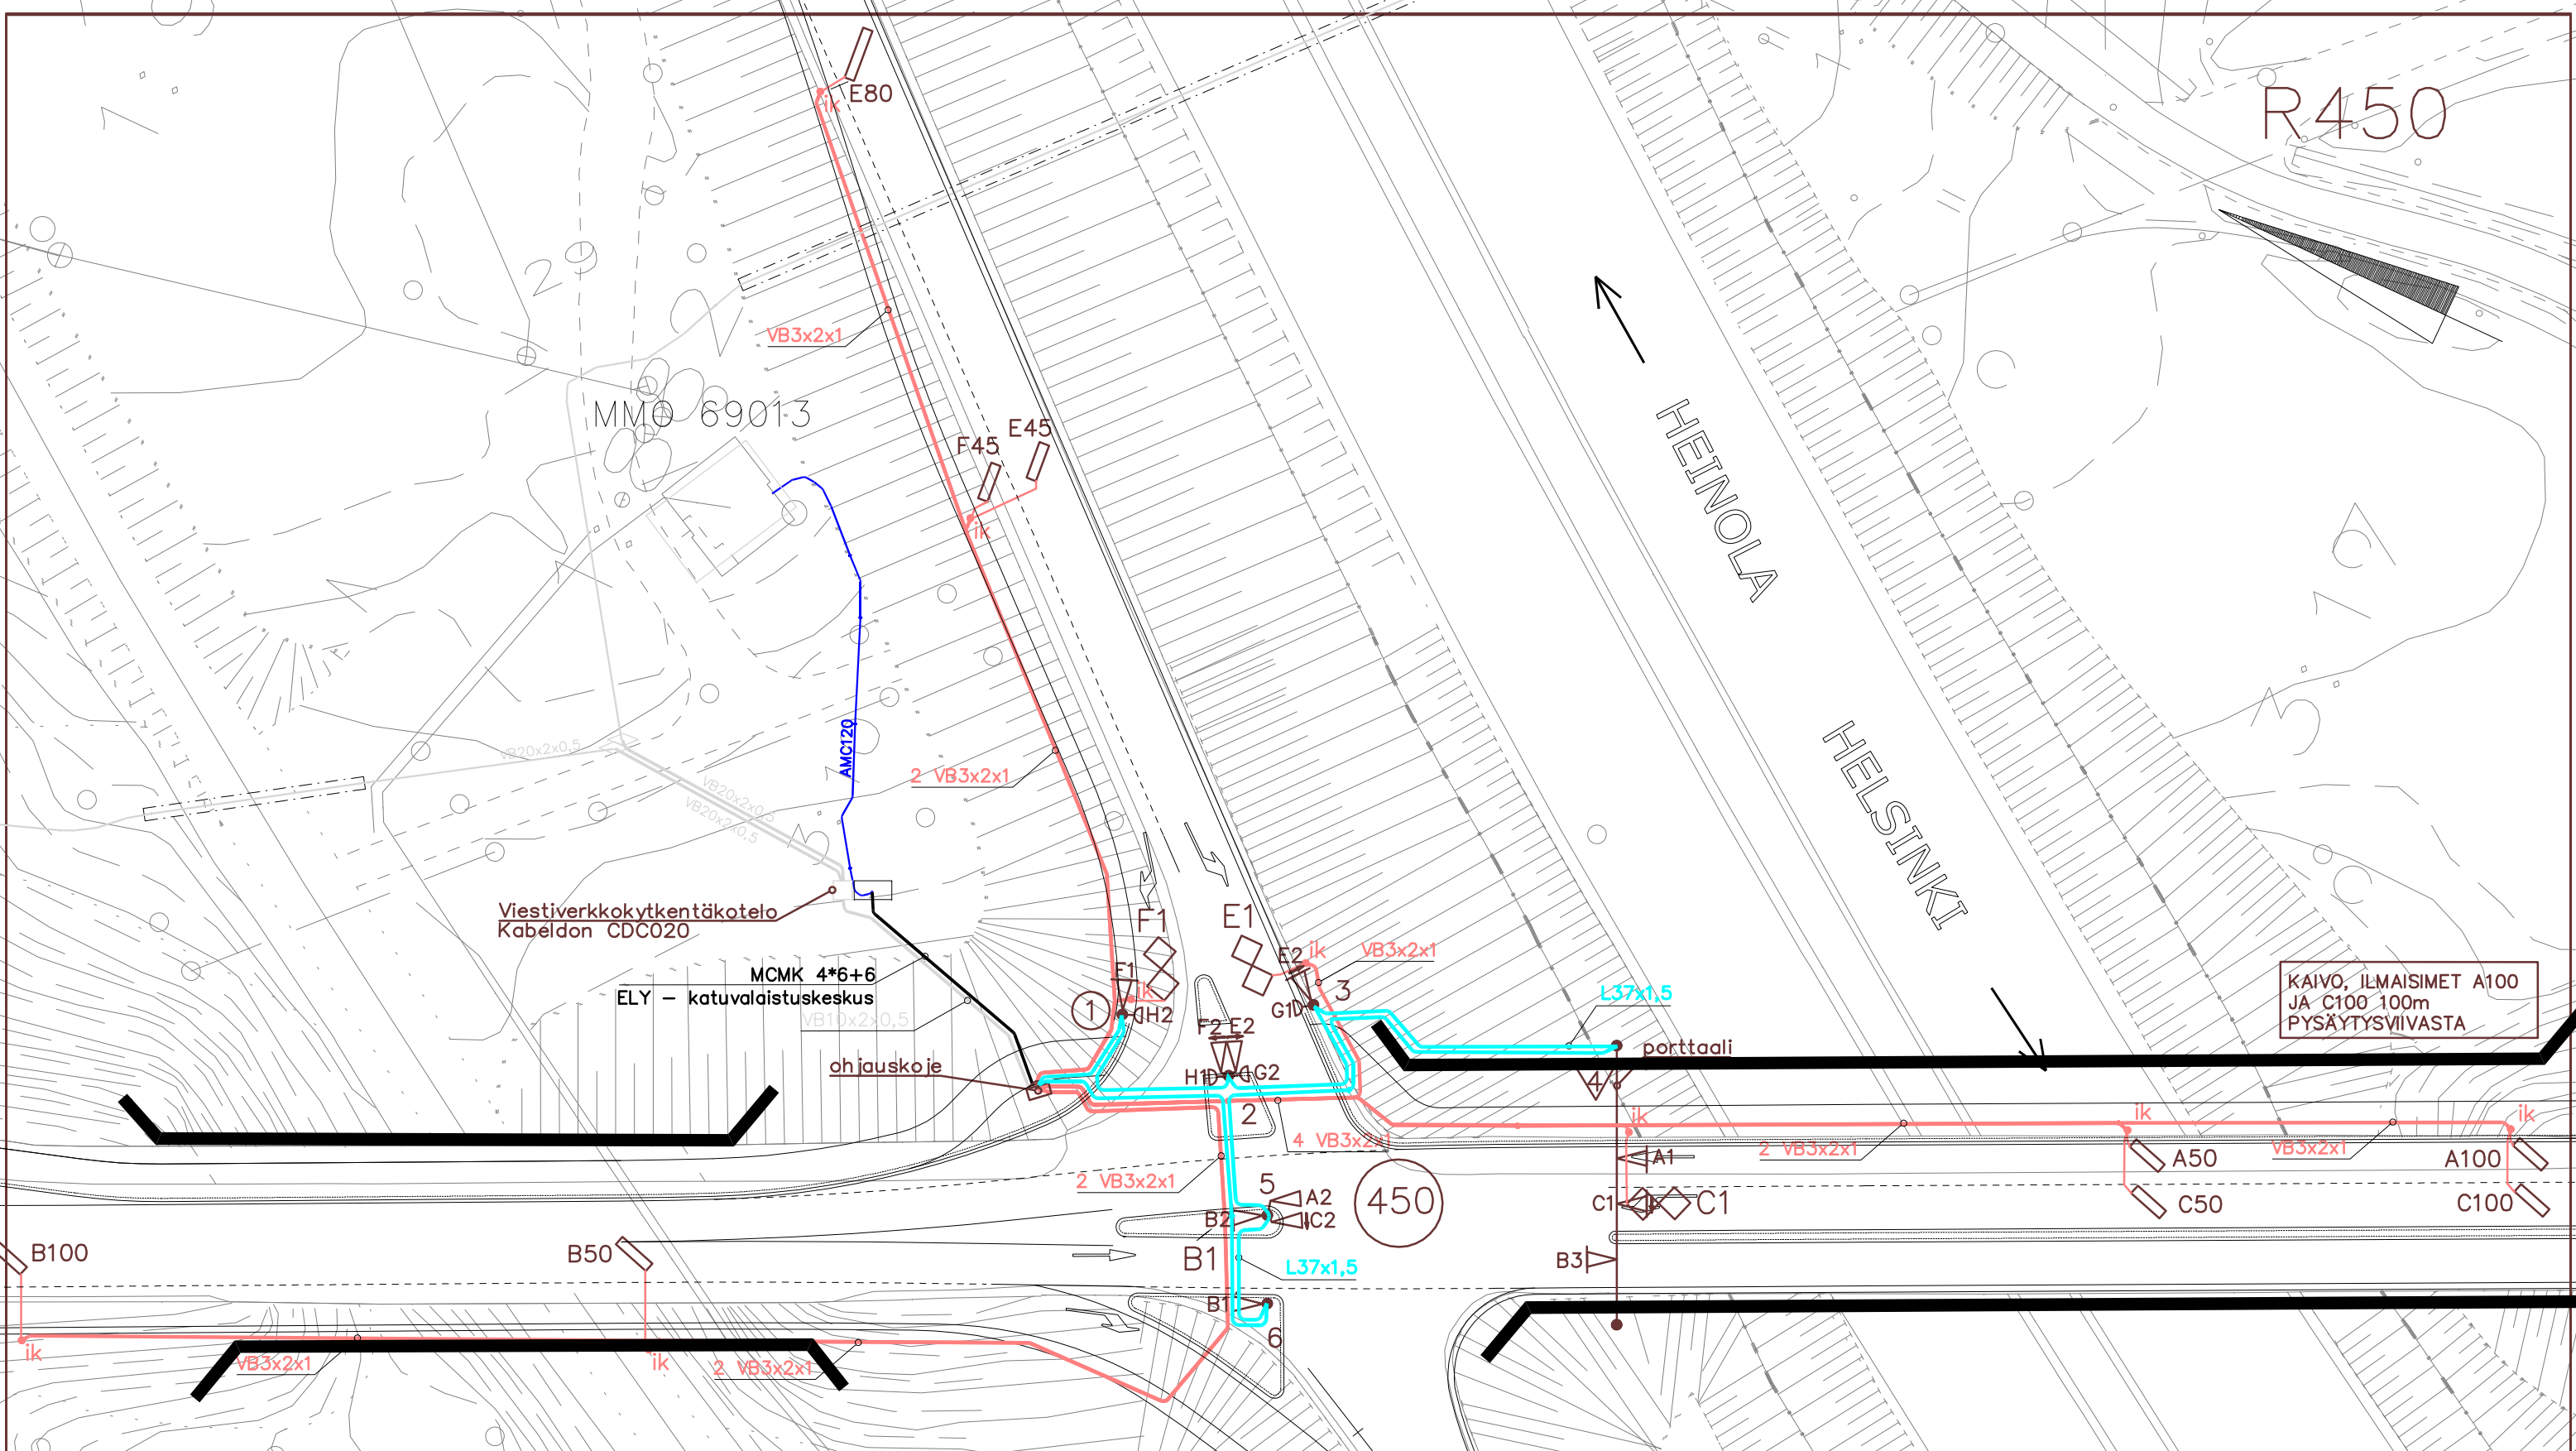

R450

HEINOLA
HELSINKI

MMO 69013

Viestiverkkokytkenkätokelo
Kabelon CDC020

MCMK 4*6+6
ELY - katuvalaistuskeskus

ohjauskoje

KAIVO, ILMAISIMET A100
JA C100 100m
PYSÄYTYSVIIVASTA

- vp = valaisinpylväs
- ▽ lp = liikenneporttaali
- ▽○ lp + vp

Pvm	Muutos:		Muutt.	Tark.
Piirt. HL-ELEC	Liittyy:	Risteyksen nro 450, valtatie 4 - valtatie 24		
Suunn. JN/RAMBOLL	Korvaa:	liikennevalo järjestelyt		
Tark. UR	Mittakaava:	UUDENMAAN ELY-KESKUS / LAHDEN KAUPUNKI	Piirustusnumero:	
LV	1:500		R12/9	
Pvm 19.8.2010			Arkisto n:o R12_9_sähkö	