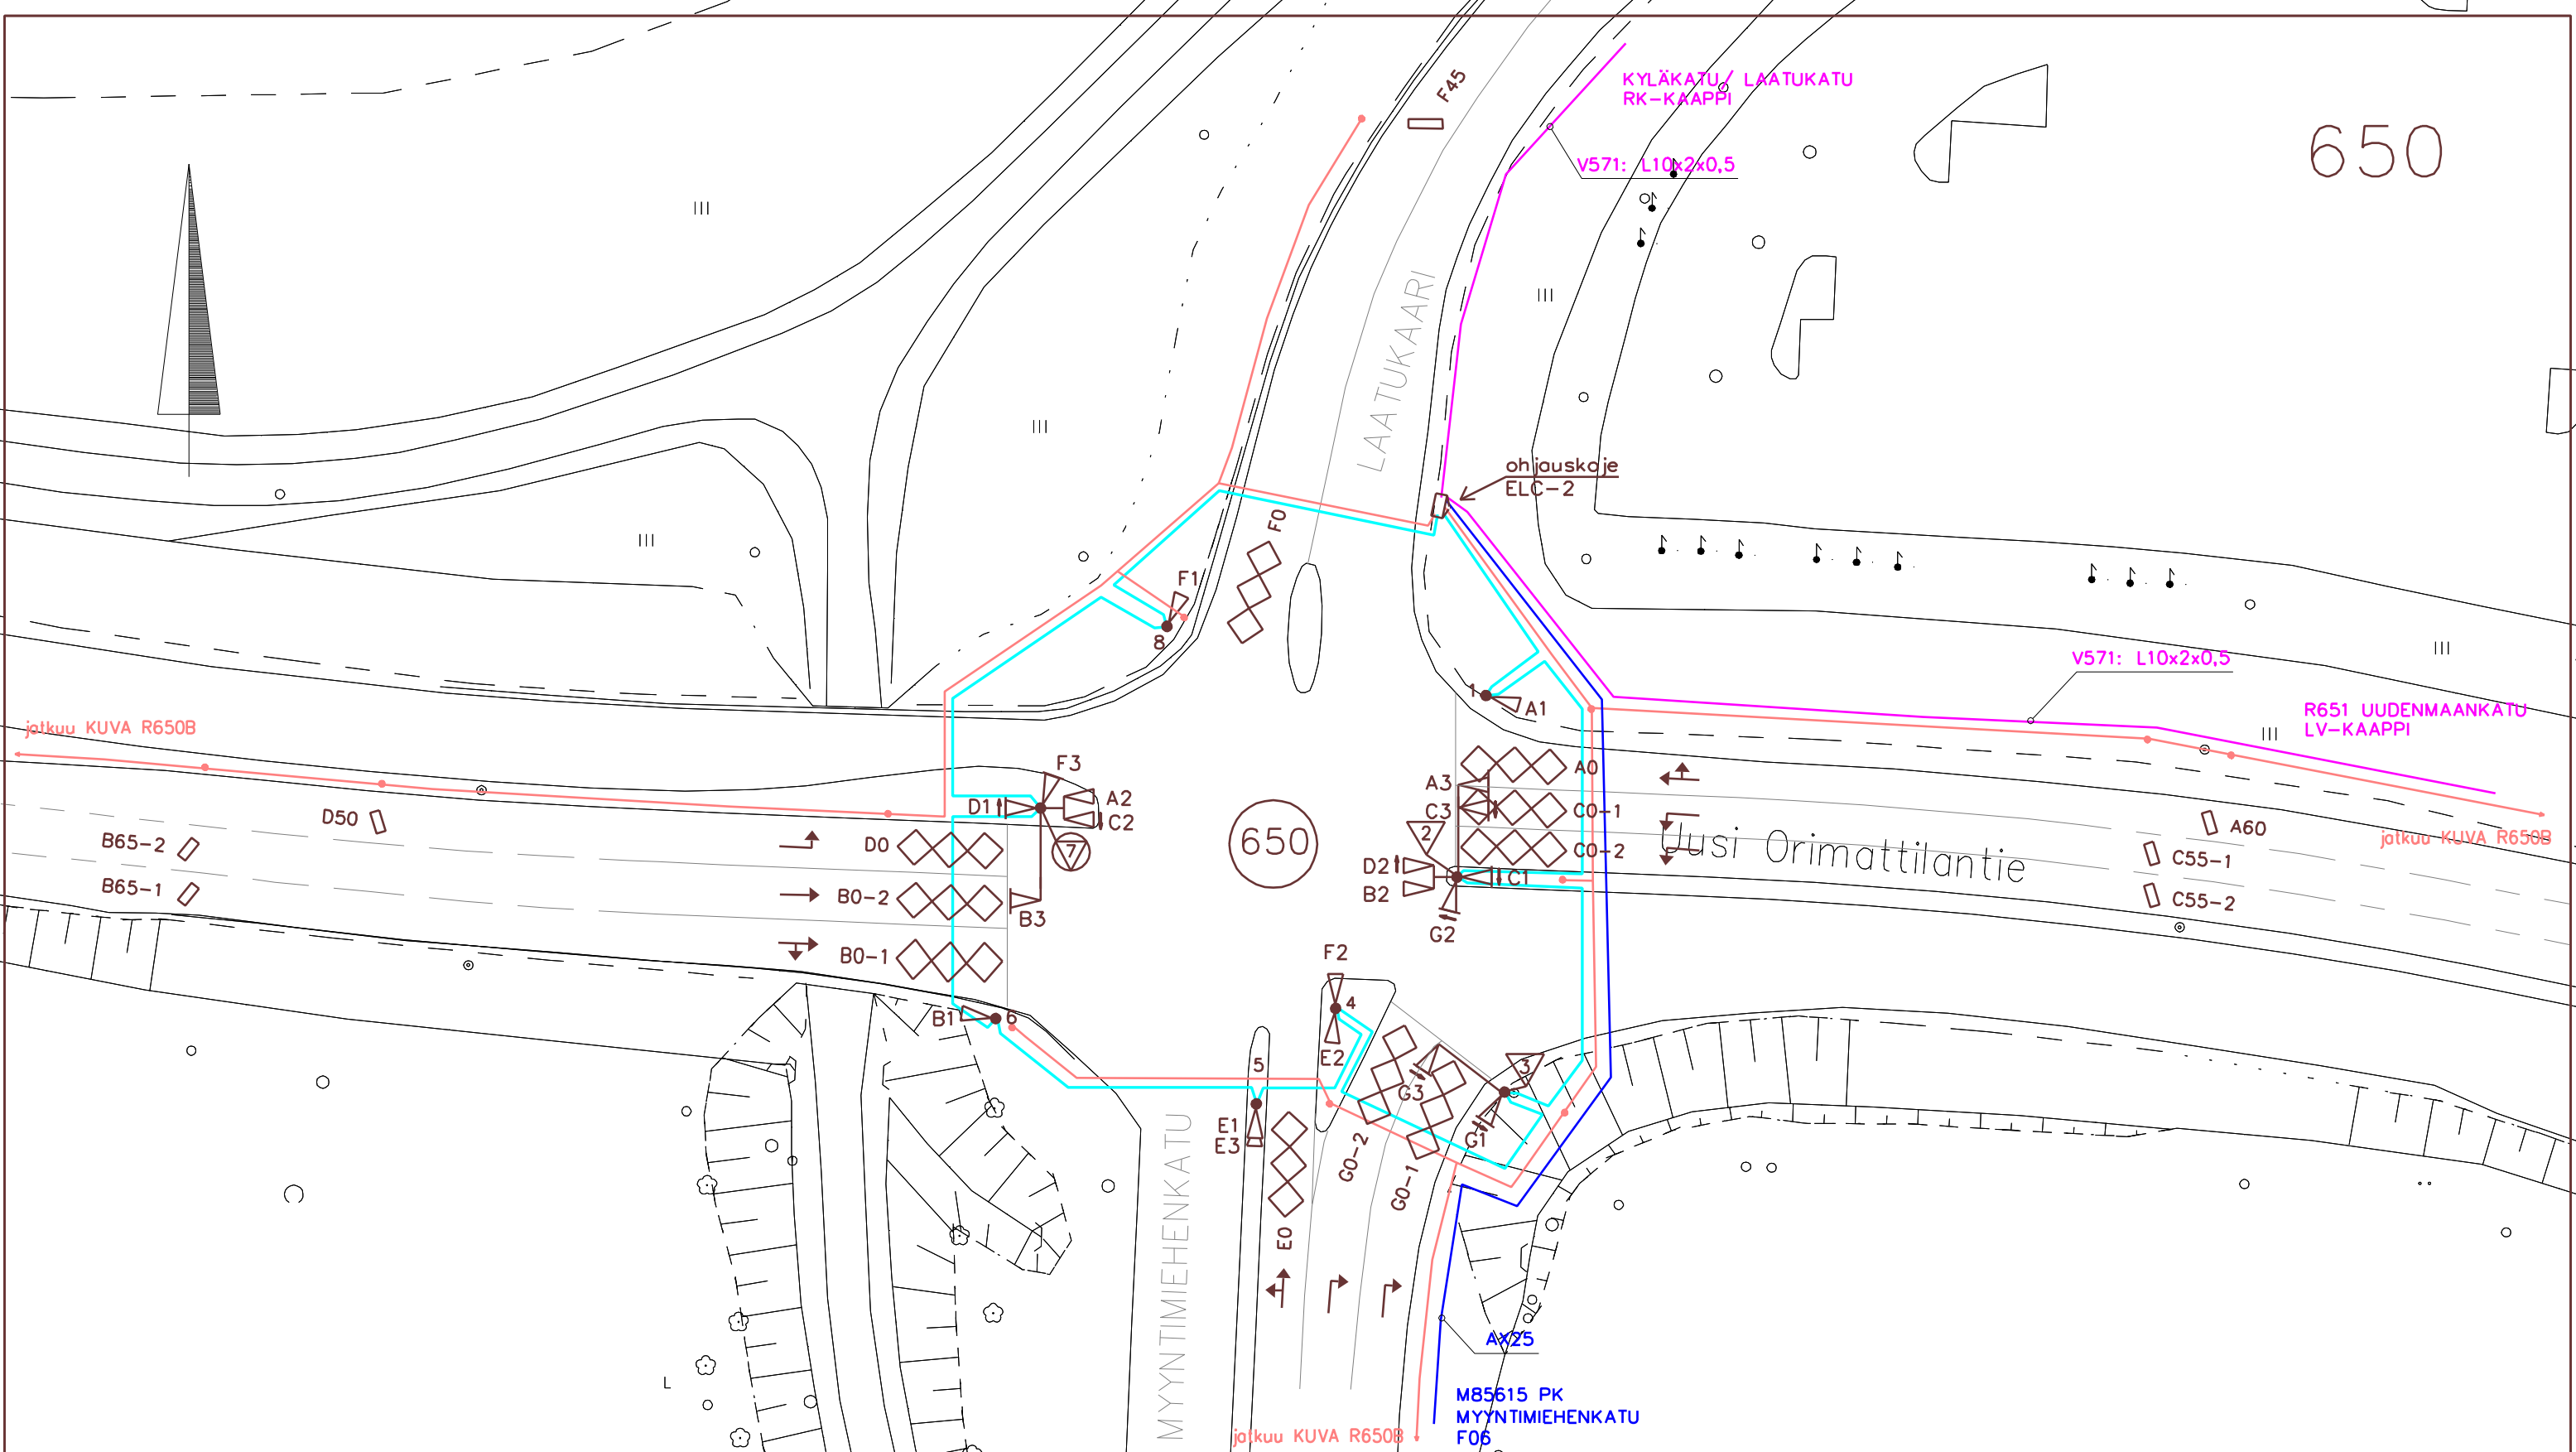

650

Ilmaisin	Log	Vahv	Ilmaisin	Log	Vahv	Ilmaisin	Log	Vahv
A0	D1	Ch1	C55-1	D11	Ch6	G0-2	D21	Ch21
A60	D2	Ch2	C55-2	D12	Ch7	G45-1	D22	Ch22
A120	D3	Ch3	C100	D13	Ch8	G45-2	D23	Ch23
B0-1	D4	Ch9	D0	D14	Ch14	P-o		Ch16
B0-2	D5	Ch10	D50	D15	Ch15			
B65-1	D6	Ch11	E0	D16	Ch24			
B65-2	D7	Ch12	E45	D17	Ch17			
B130	D8	Ch13	F0	D18	Ch18			
C0-1	D9	Ch4	F45	D19	Ch19			
C0-2	D10	Ch5	G0-1	D20	Ch20			

- vp = valaisinpylväs
- ▽ lp = liikenneporttaali
- ▽ vp+lp

		Muutos:		Muutt.	Tark.
Piirt. HL-ELEC	Liittyy:	Risteyksen nro: 650, Uusi-Orimattilantie, LaatuKaari			
Suunn.	Korvaa:	liikennevalo järjestelyt			
Tark. RM	Mittakaava:	HÄMEEN TIEPIIRI/ LAHDEN KAUPUNKI		Piiustusnumero:	
LV	1:500			R650A	
		Pvm 15.5.2009		Arkisto n:o R650A_sähkö	