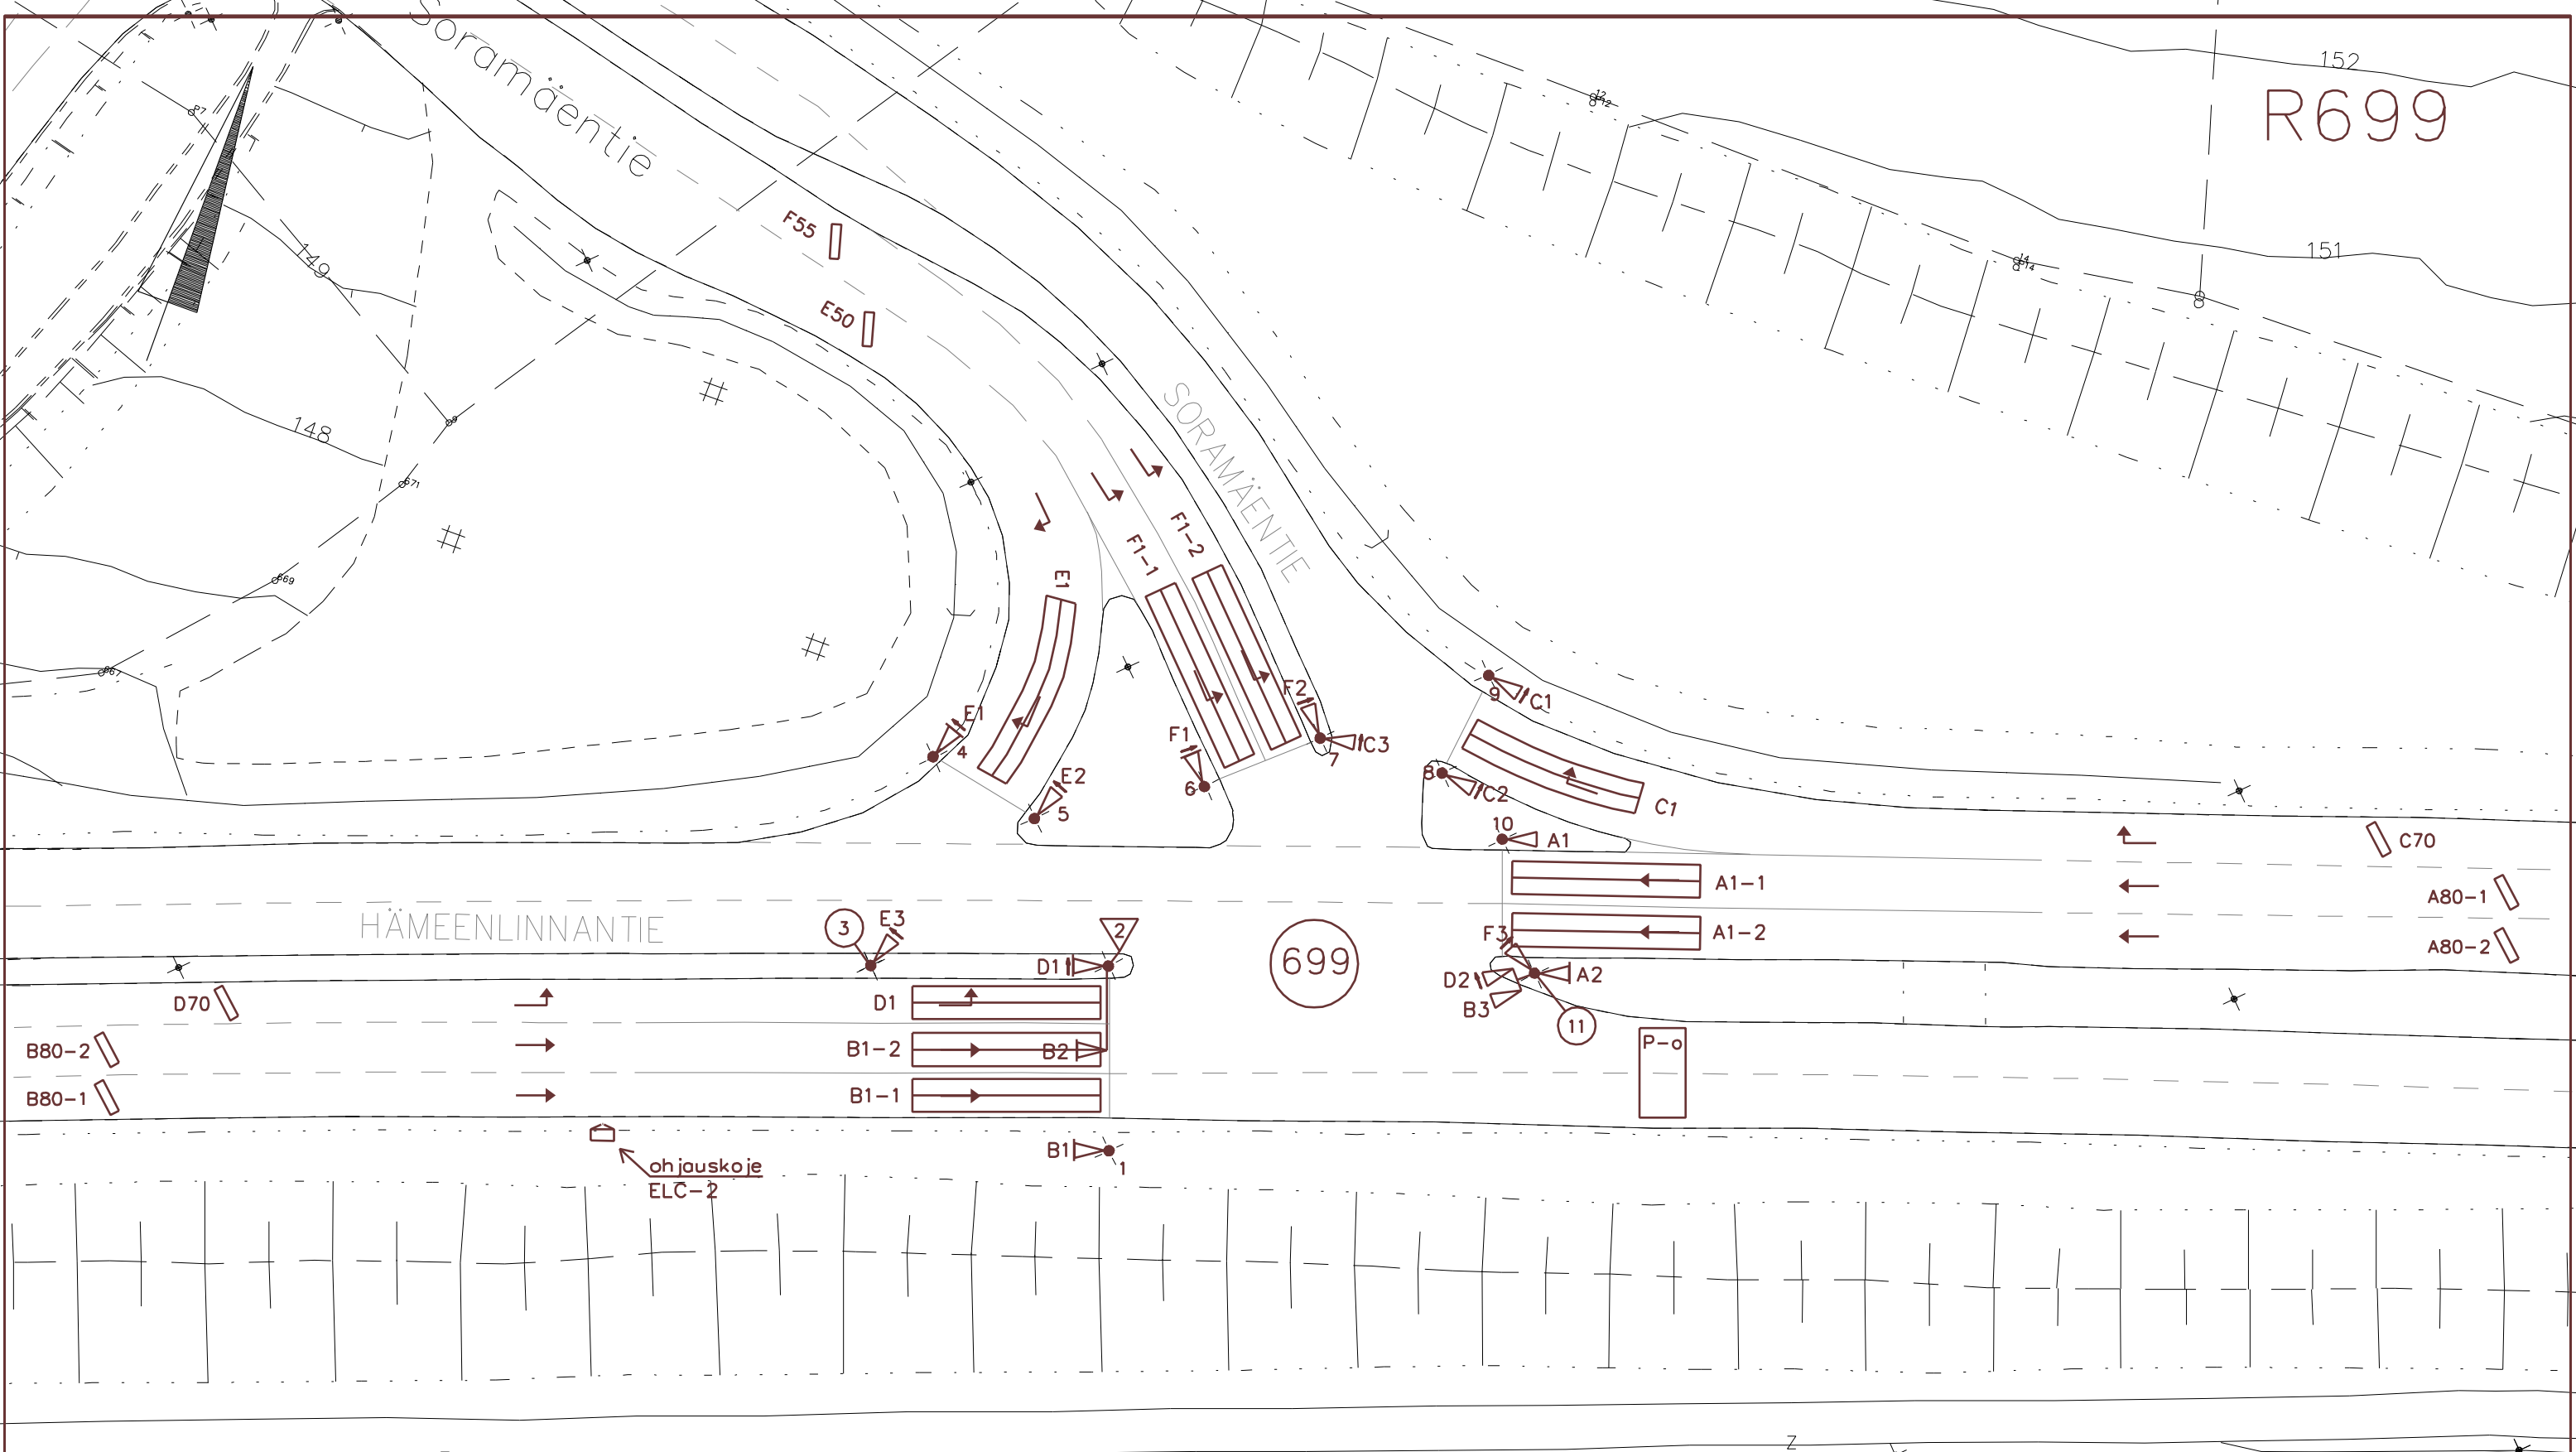

R699

- vp = valaisinpylväs
- ▽ lp = liikenneporttaali
- ▽○ lp + vp

Pvm	Muutos:		Muutt.	Tark.
Piirt. HL-ELEC	Liittyy:	Risteyksen nro: 699, Hämeenlinnantie-Soramäentie		
Suunn.	Korvaa:	liikennevalojärjestelyt		
Tark. RM	Mittakaava:	HÄMEEN TIEPIIRI/ LAHDEN KAUPUNKI		Piirustusnumero:
LV	1:500			R699
		Pvm 15.5.2009	Arkisto n:o R699_liik	