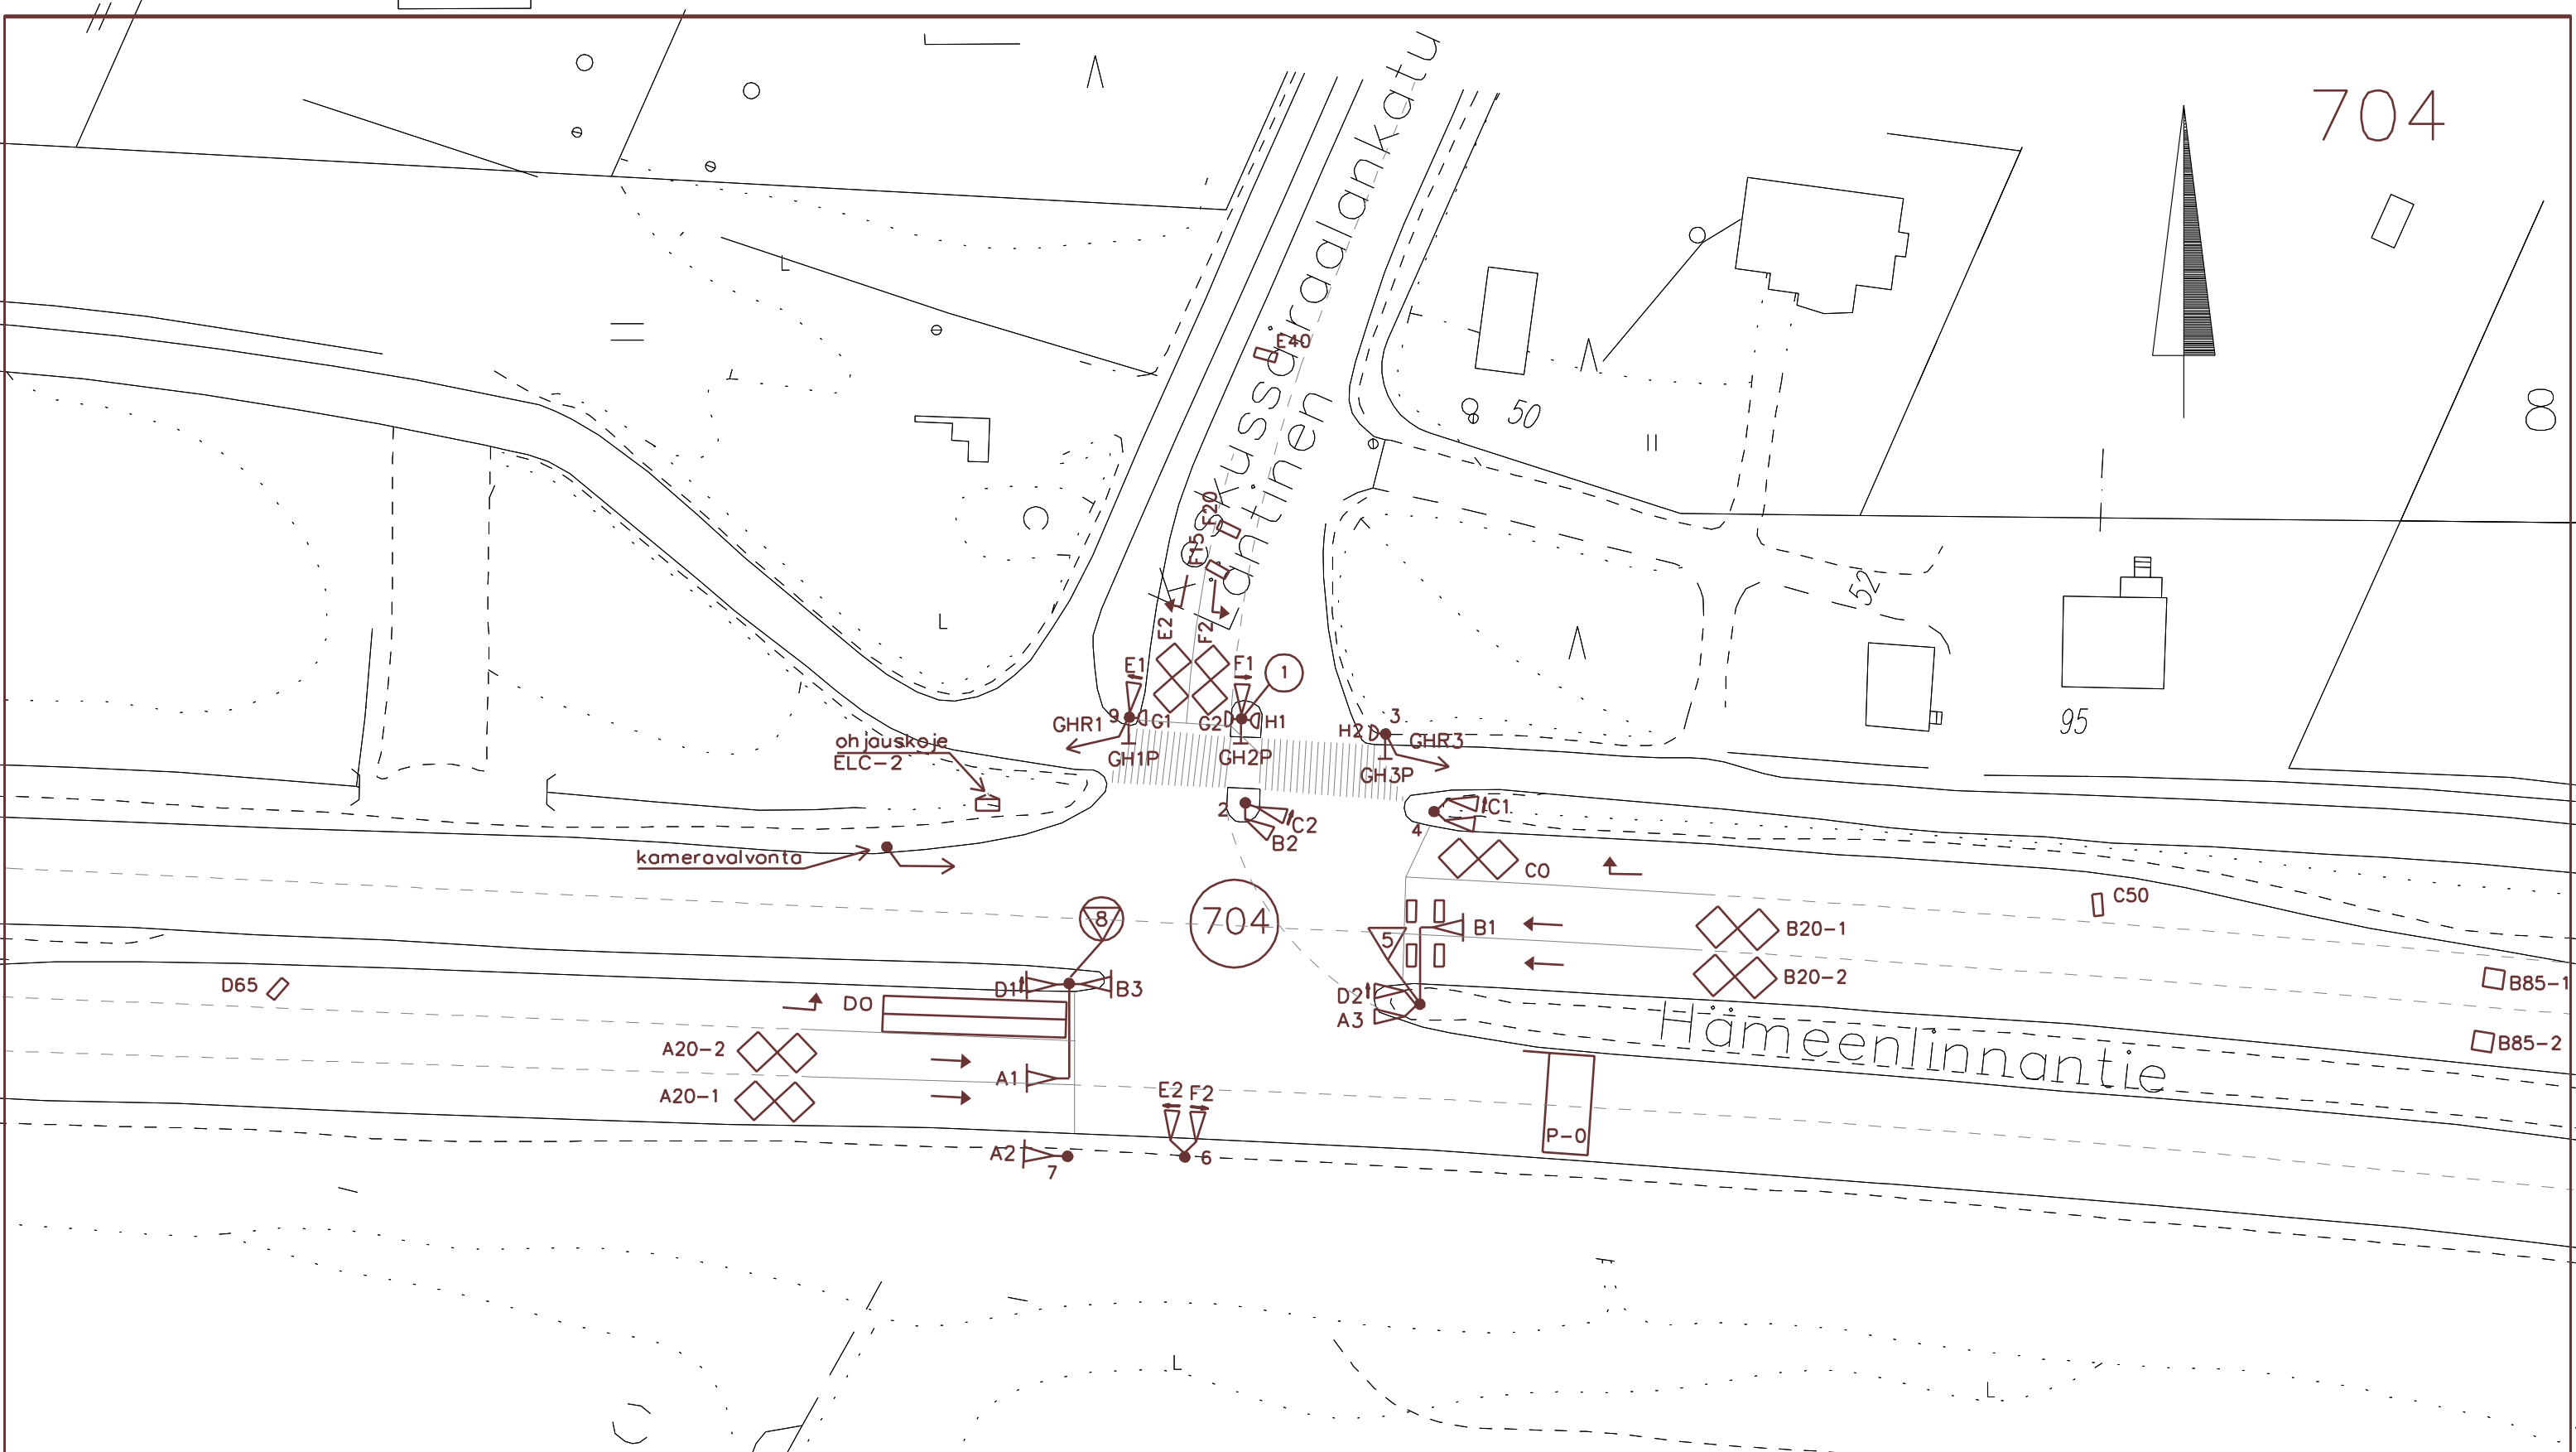

704

-  vp = valaisinpylväs
-  lp = liikenneporttaali
-  lp + vp

|                   |             |   |                        |                  |
|-------------------|-------------|---|------------------------|------------------|
| Pvm               | Muutos:     |   | Muutt.                 | Tark.            |
| Piirt.<br>HL-ELEC | Liittyy:    | Risteyksen nro: 704, Hämeenlinnantie-Keskussairaalanatie Länsi                        |                        |                  |
| Suunn.            | Korvaa:     | liikennevalojärjestelyt   |                        |                  |
| Tark.<br>RM       | Mittakaava: | HÄMEEN TIEPIIRI / LAHDEN KAUPUNKI   |                        | Piirustusnumero: |
| LV                | 1:500       |  |                        | R704             |
|                   |             | Pvm 4.12.2008   | Arkisto n:o R704A_liik |                  |